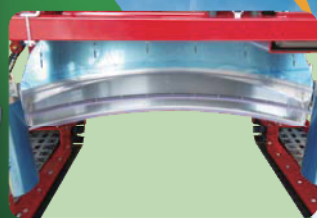

2段刈り摘採ユニット